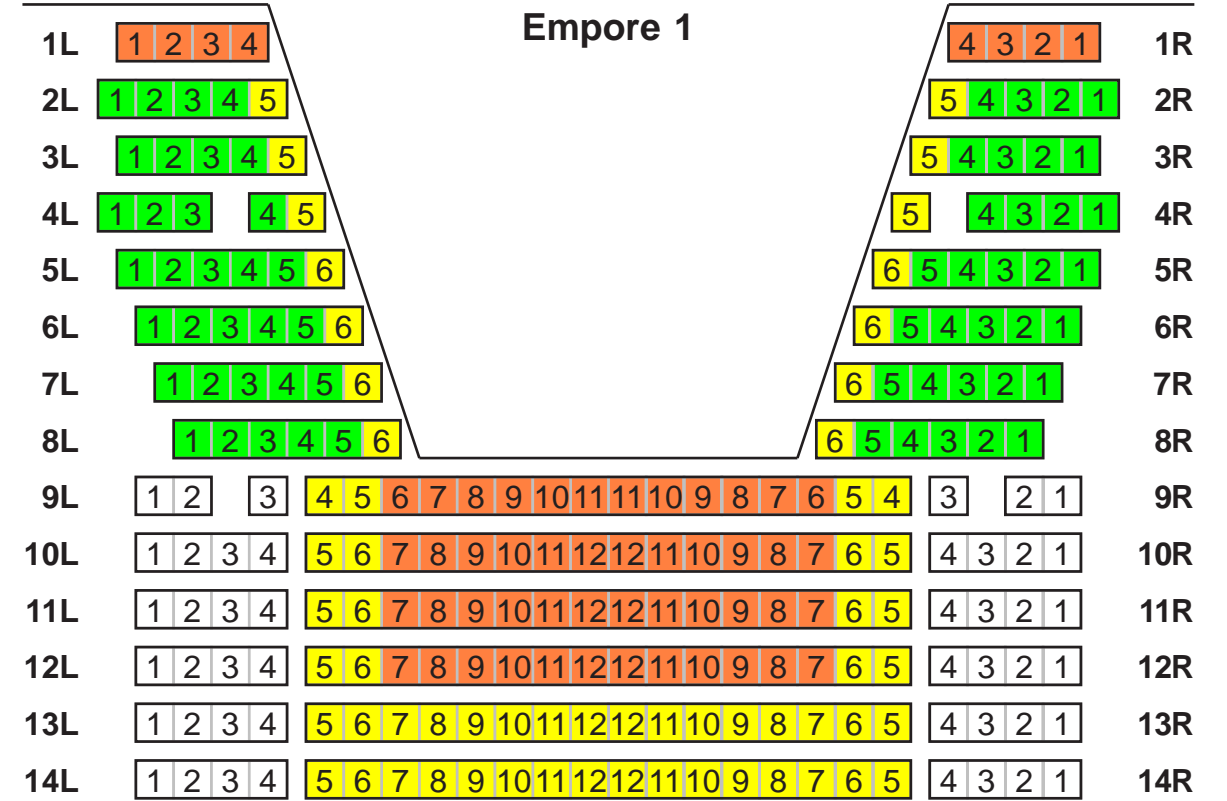

Ev. Stadtkirche Karlsruhe

Sitzplan

Kat. I Kat. II Kat. III Kat. IV Kat. V

Sitzplätze der Kategorien blau, grün und weiß sind zum Teil sichtbehindert.

Kirchenschiff

Empore 1

Empore 2 Orgelbühne