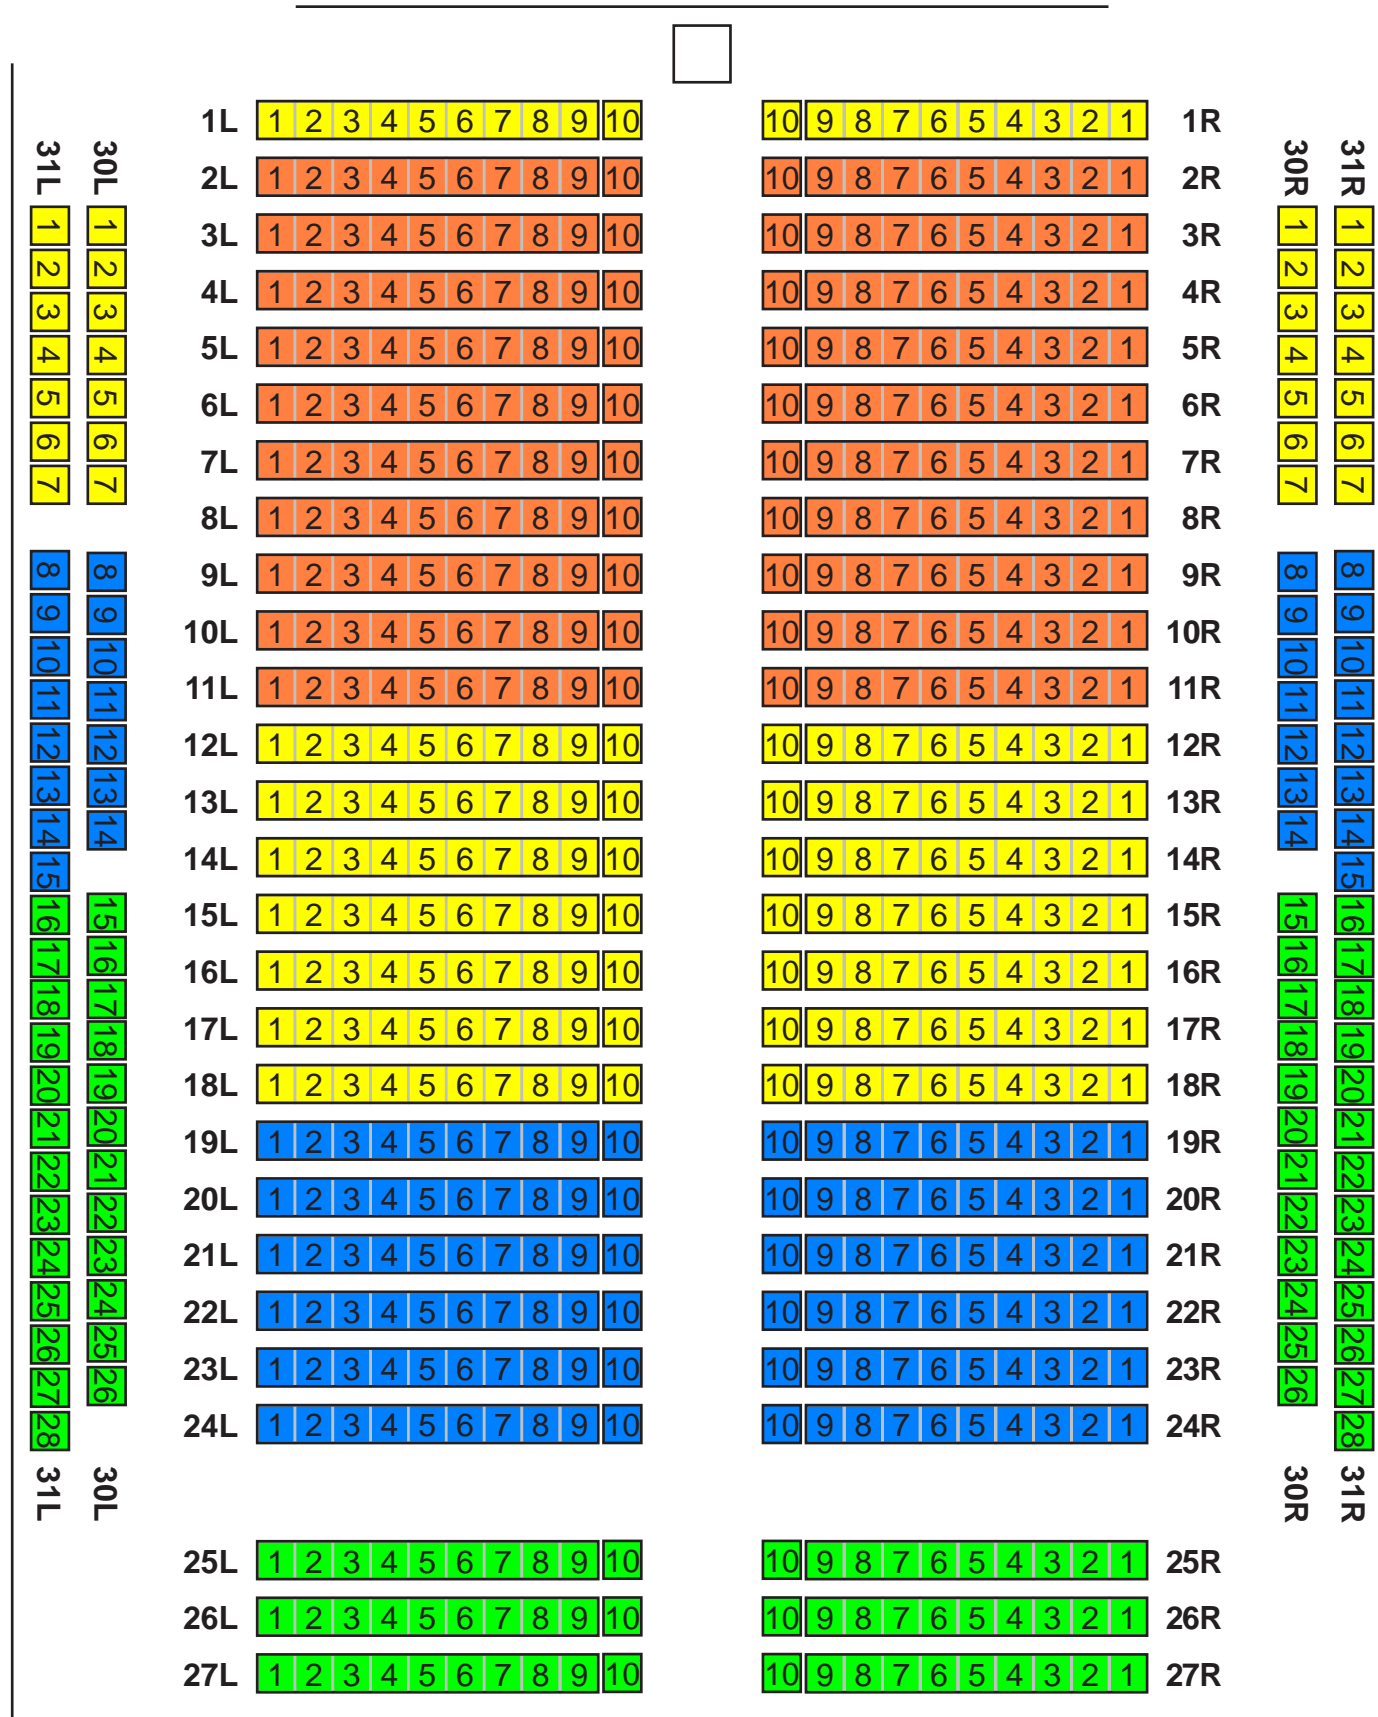

Ev. Stadtkirche Karlsruhe

Sitzplan

Kat. I Kat. II Kat. III Kat. IV Kat. V

Sitzplätze der Kategorien blau, grün und weiß sind zum Teil sichtbehindert.

Kirchenschiff

Empore 1

Empore 2 Orgelbühne